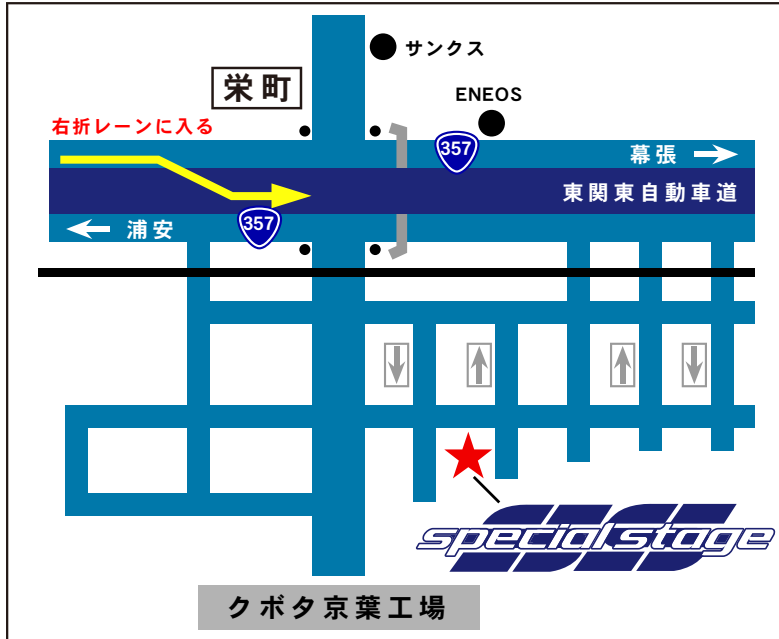

■所在地

〒273-0018 千葉県船橋市栄町2-8-8 TEL 047-432-0119

■店舗周辺地図

●東京方面から高速湾岸線
千鳥町出口からR357の右側レーンを4.5km程走行。そのまま高速と並走するバイパスを走行し、下りの最初の信号の栄町交差点の右折レーンにはいる。目印は信号の先(曲がるのは信号の手前!)左手にENEOSのGSがあります。R357上りを横断して直進、Kubotaの手前を左折し30m。

●京葉道路 船橋ICから
2つめの信号右折、左90度コーナーの先1つめの信号を右折。そのまま直進し、栄町交差点でR357を横断し直進、Kubotaの手前を左折し、30m。

●京葉道路 花輪ICから
上り出口を左折してR357上りへ合流。下り出口からは道なりに左折し、一旦R14へ出て船橋競馬場駅前を左折、ららぽーと脇を通過し、R357上りへ合流。そのままR357を走行し栄町交差点を左折。Kubotaの手前を左折し、30m。

●千葉方面からR357
ららぽーとの交差点を通過して2つ目の栄町交差点を左折。Kubotaの手前を左折し、30m。

■広域周辺地図